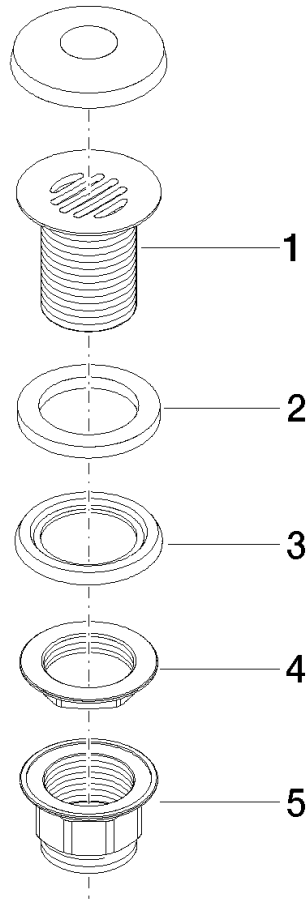

10 110 970

Passt zu: IMO, LULU, MADISON, MEM,  
TARA, CL.1, LISSÉ, VAIA, META, CYO

	Dark Platinum gebürstet	10 110 970-99
	Chrom	10 110 970-00
	Platin gebürstet	10 110 970-06
	Platin	10 110 970-08
	Messing (23kt Gold)	10 110 970-09
	Dark Chrome	10 110 970-19
	Light Gold	10 110 970-26
	Light Gold gebürstet	10 110 970-27
	Messing gebürstet (23kt Gold)	10 110 970-28
	Schwarz matt	10 110 970-33
	Bronze gebürstet	10 110 970-42
	Champagne gebürstet (22kt Gold)	10 110 970-46
	Champagne (22kt Gold)	10 110 970-47
	Chrom gebürstet	10 110 970-93

## Siebventil 1 1/4" - Dark Platinum gebürstet

---

IMO

10 110 970

Nur für Becken ohne Überlauf geeignet.

10 110 970

10 110 970

Ersatzteile für die  
anderen  
Oberflächenvarianten  
finden Sie hier:  
Chrom

**Ersatzteilstückliste**

Nr.	Artikelnummer	Benennung	Verbaumenge	Lieferzeit
1	09 11 01 025-99	Kelch	1	30
2	09 14 05 039 90	Dichtung	1	2
3	09 14 03 025 90	Dichtung	1	2
4	09 23 10 017 90	Mutter	1	2
5	09 23 10 020-99	Mutter	1	30