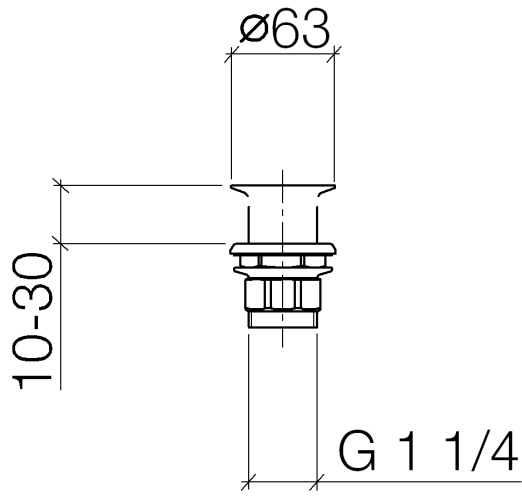

10 110 970

Passt zu: IMO, LULU, MADISON, MEM,  
TARA, CL.1, LISSÉ, VAIA, META, CYO

	Dark Platinum gebürstet	10 110 970-99
	Chrom	10 110 970-00
	Platin gebürstet	10 110 970-06
	Platin	10 110 970-08
	Messing (23kt Gold)	10 110 970-09
	Dark Chrome	10 110 970-19
	Light Gold	10 110 970-26
	Light Gold gebürstet	10 110 970-27
	Messing gebürstet (23kt Gold)	10 110 970-28
	Schwarz matt	10 110 970-33
	Bronze gebürstet	10 110 970-42
	Champagne gebürstet (22kt Gold)	10 110 970-46
	Champagne (22kt Gold)	10 110 970-47
	Chrom gebürstet	10 110 970-93

## Siebventil 1 1/4" - Dark Platinum gebürstet

---

IMO

10 110 970

Nur für Becken ohne Überlauf geeignet.

10 110 970

10 110 970

Ersatzteile für die  
anderen  
Oberflächenvarianten  
finden Sie hier:  
Chrom

**Ersatzteilstückliste**

Nr.	Artikelnummer	Benennung	Verbaumenge	Lieferzeit
1	09 11 01 025-99	Kelch	1	30
2	09 14 05 039 90	Dichtung	1	2
3	09 14 03 025 90	Dichtung	1	2
4	09 23 10 017 90	Mutter	1	2
5	09 23 10 020-99	Mutter	1	30